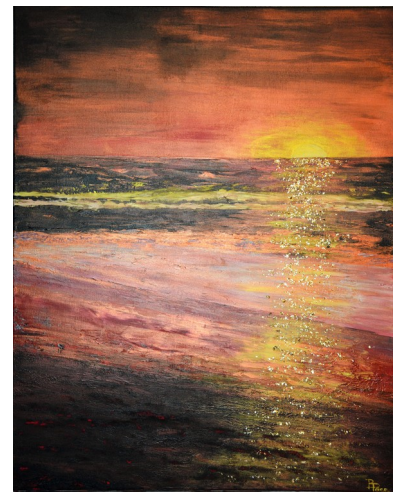

EXPOSITION PEINTURE

Bibliothèque de La Combe de Lancey

Du 27 février au 24 avril

mercredi 14h-18h & samedi 10h-12h30

Brigitte PACE
Artiste peintre
Professeur Dessin/Peinture

06 81 67 68 23
atelier.reg-art@sfr.fr
site : pace-brigitte-atelier-reg-art-gresivaudan.com